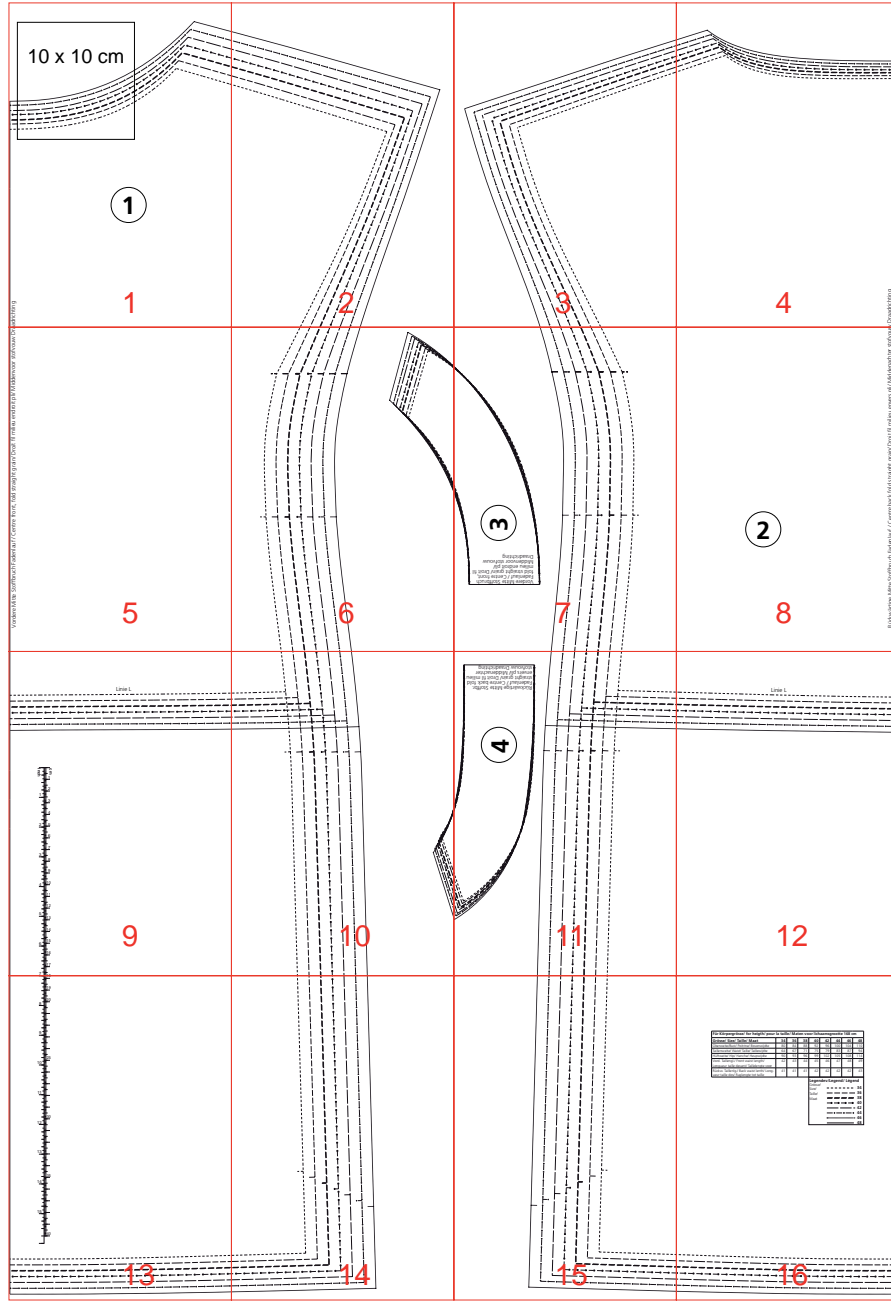

1

10 x 10 cm

1

4

stofvouw Draadrichting

Vordere Mitte Stoffbruch
 Fadenlauf / Centre front,
 fold straight grain/ Droit fill
 milieu endroit pli/
 Middenvoor stofvouw
 Draadrichting

stofvouw Draadrichting

Linie L

10

Rückwärtige Mitte Stoffbr.
Fadenlauf / Centre back fold
straigt grain/ Droit fil milieu
envers pl/ Middenachter
stofvouw Draadrichting

4

Linie L

13

Für Körpergröße/ for heigth/ pour la taille/ Maten voor lichaamsgrootte 168 cm								
Grösse/ Size/ Taille/ Maat	34	36	38	40	42	44	46	48
Oberweite/Bust/ Poitrine/ Bovenwijdte	80	84	88	92	96	100	104	110
Taillenweite/ Waist/ Taille/ Taillewijdte	64	67	71	75	79	83	87	94
Hüftweite/ Hip/ Hanche/ Heupwijdte	90	93	96	99	102	105	108	114
Vord. Taillengl./ Front waist length/ Longueur taille devant/ Taillelengte voor	42	43	44	45	46	47	48	49
Rückw. Taillengl./ Back waist lenth/ Longueur taille dos/ Ruglengte tot taille	41	41	41	42	42	42	42	43

Legendev/Legend/ Légend
Grösse/  **34**
Size/  **36**
Taille/  **38**
Maat  **40**
 **42**
 **44**
 **46**
 **48**